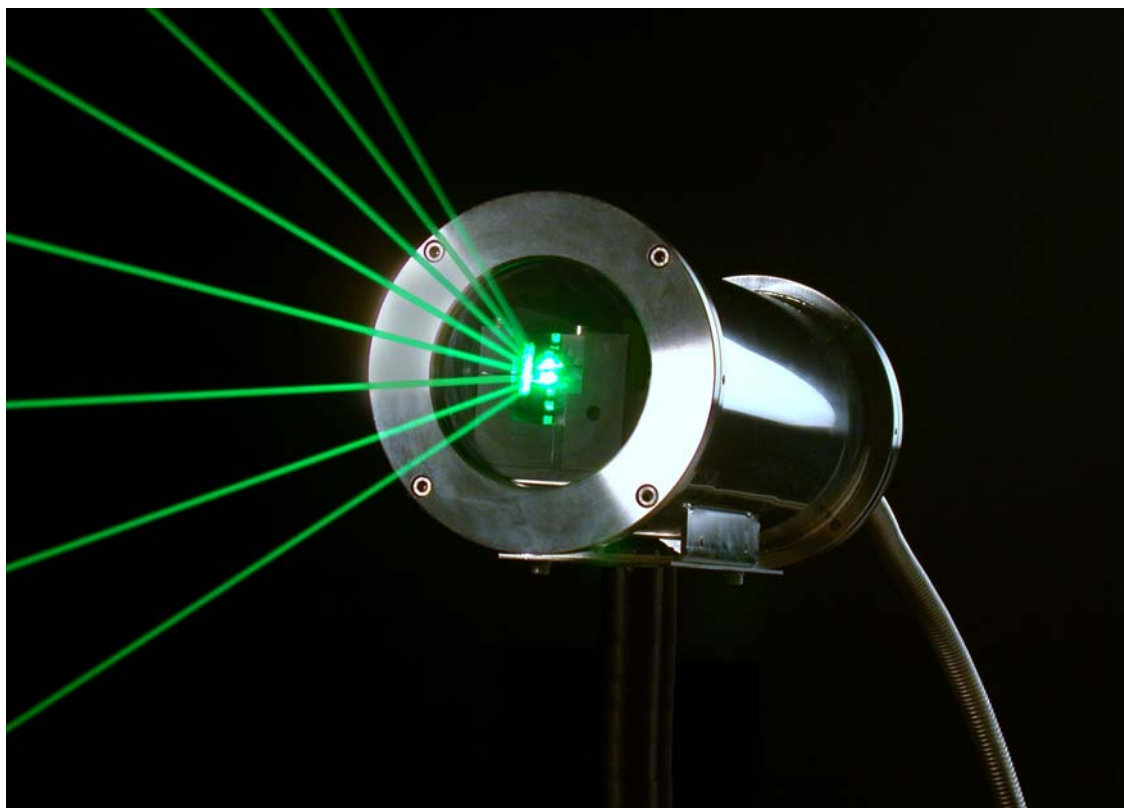

# Laser Projector Accurate INOX waterproof

製品情報

LaserAnimation  
SOLLINGER

## 防水型アキュレート イノックス

- ・アキュレート イノックスは、特に”野外”や”水中”での場で優れたレーザー投射をします。
- ・高品質のステンレスで完全防護し、内部の電子工学と光学構成部は、雨や水しぶき、砂、もや、霧などから防ぎます。
- ・全てのケーブルは曲げられる金属管の中に埋め込まれています。（ファイバー、信号線、電源）
- ・シンプルで取り回しの良い設計により、ヨットクルーズシップなど湿気の多い環境はもとより、ホコリの多い環境にも使用できます。

# Laser Projector Accurate INOX waterproof

### 主な特徴

- ・ ステンレス防水
- ・ 水深5M以内まで動作可能 (5M以上はご相談ください。)
- ・ 洗練された描画を行う高性能な“CT-6800 X-Y”スキャナーとレーザーアニメーション社製のターボスキャンテクノロジードライバを採用
- ・ スキャンセーフガード搭載
- ・ ファイバーコリメーター付属
- ・ 3/8”垂鉛メッキ鋼板コアEFデザイン、熱可塑性ゴムカーバー採用。防水クラスIP67
- ・ サイズ: (L×W×H) 380×155×160mm 重量: 6.9kg
- ・ 取り付け用ジグ付属